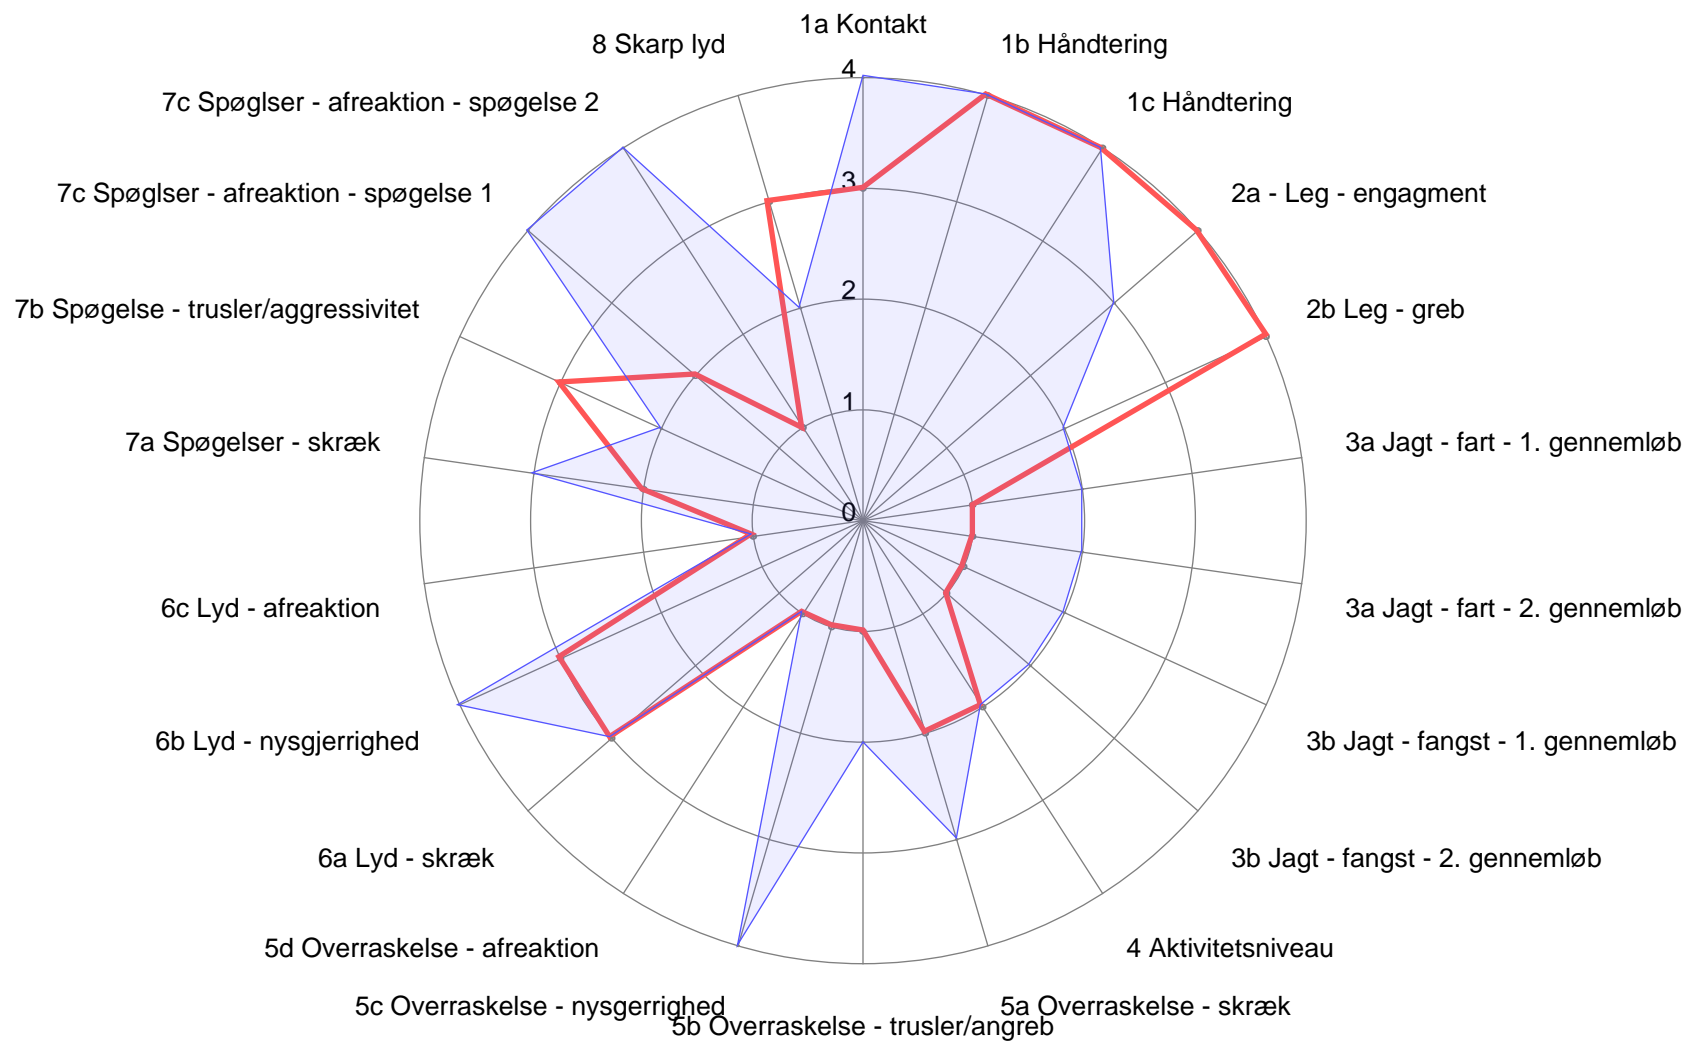

Mentalbeskrivelse - DK09033/2016

● Testet hund ● Raceprofil